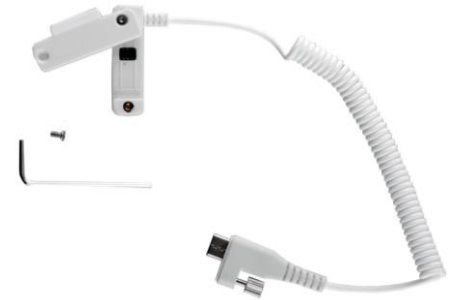

## ΝΕΟΣ VOLTE-TEL ΑΝΤΙΚΛΕΠΤΙΚΟΣ ΣΥΝΑΓΕΡΜΟΣ VT-330 ΓΙΑ ΡΟΛΟΓΙΑ ΜΕ ΤΗΛΕΧΕΙΡΙΣΤΗΡΙΟ

Ο νέος αντικλεπτικός συναγερμός VT-330 από την Volte-Tel Communications είναι ιδανικός για να θωρακίσει κάθε τύπο ρολογιού. Αποτελεί την ιδανική λύση, ικανή να ανταποκριθεί σε χώρους μεγάλης επισκεψιμότητας.

Ο αντικλεπτικός συναγερμός VT-330 αποτελείται από την κεντρική βάση (Controller), ένα επιπλέον αντικλεπτικό σπирάλ καλώδιο USB-C 80cm με αισθητήρα που τοποθετείτε στο λουράκι του ρολογιού.

### Κύρια Χαρακτηριστικά:

- Απλή εγκατάσταση και ευκολία χρήσης.
- Κομψή σχεδίαση για τοποθέτηση σε σταντ και πάγκους εξυπηρέτησης.
- Ενσωματωμένο ηχείο.
- Διαθέτει ενσωματωμένη επαναφορτιζόμενη μπαταρία.
- Ηχητικό σήμα αποτροπής κλοπής για άμεση ειδοποίηση.

### Περιεχόμενα συσκευασίας:

- Αντικλεπτικός συναγερμός για 1 ρολόι.
- 1 Αντικλεπτικό σπирάλ καλώδιο USB-C.
- 1 USB Adapter 1000mA
- 1 Τηλεχειριστήριο
- 1 Κατσαβίδι
- 1 'Αλεν
- 2 αυτοκόλλητες ταινίες 3M
- Οδηγίες χρήσης Αγγλικά.